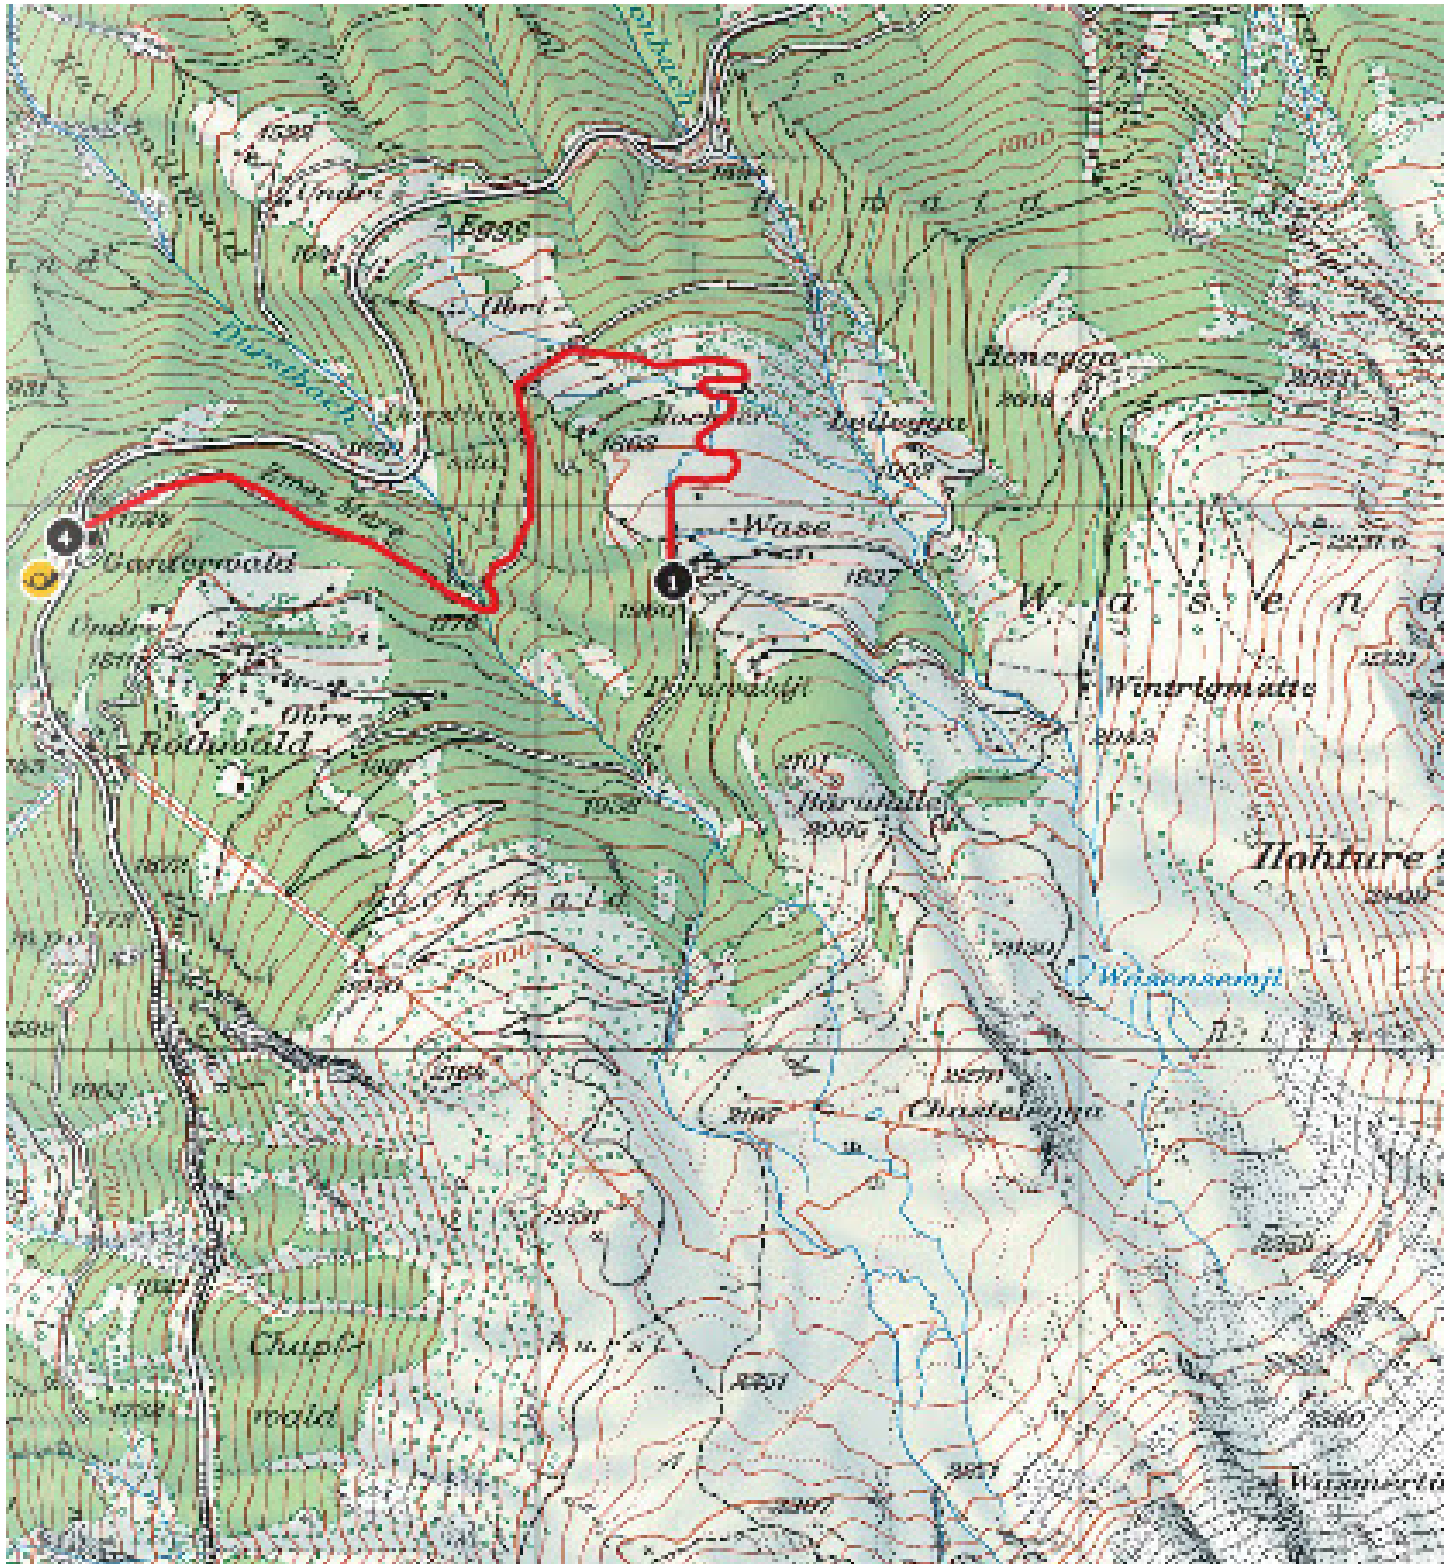

Rothwald / Ganterwald

 **Durée** 1.5 h

 **Altitude au départ** 1720 m. ü. M.

 **Point le plus bas** 1720 m. ü. M.

 **Montée** 240 m

 **3901 Rothwald (VS)**

 **Longueur** 3.5 km

 **Altitude à l'arrivée** 1960 m. ü. M.

 **Point le plus élevé** 1960 m. ü. M.

 **Dénivelé** 240 m

Détails des tours

Adressen

Contact

Berggasthaus Wasenalp
3901 Rothwald/Brig

+41 (0)27 923 23 70
info@wasenalp.ch
<http://www.wasenalp.ch/>

Loueur de raquettes à neige