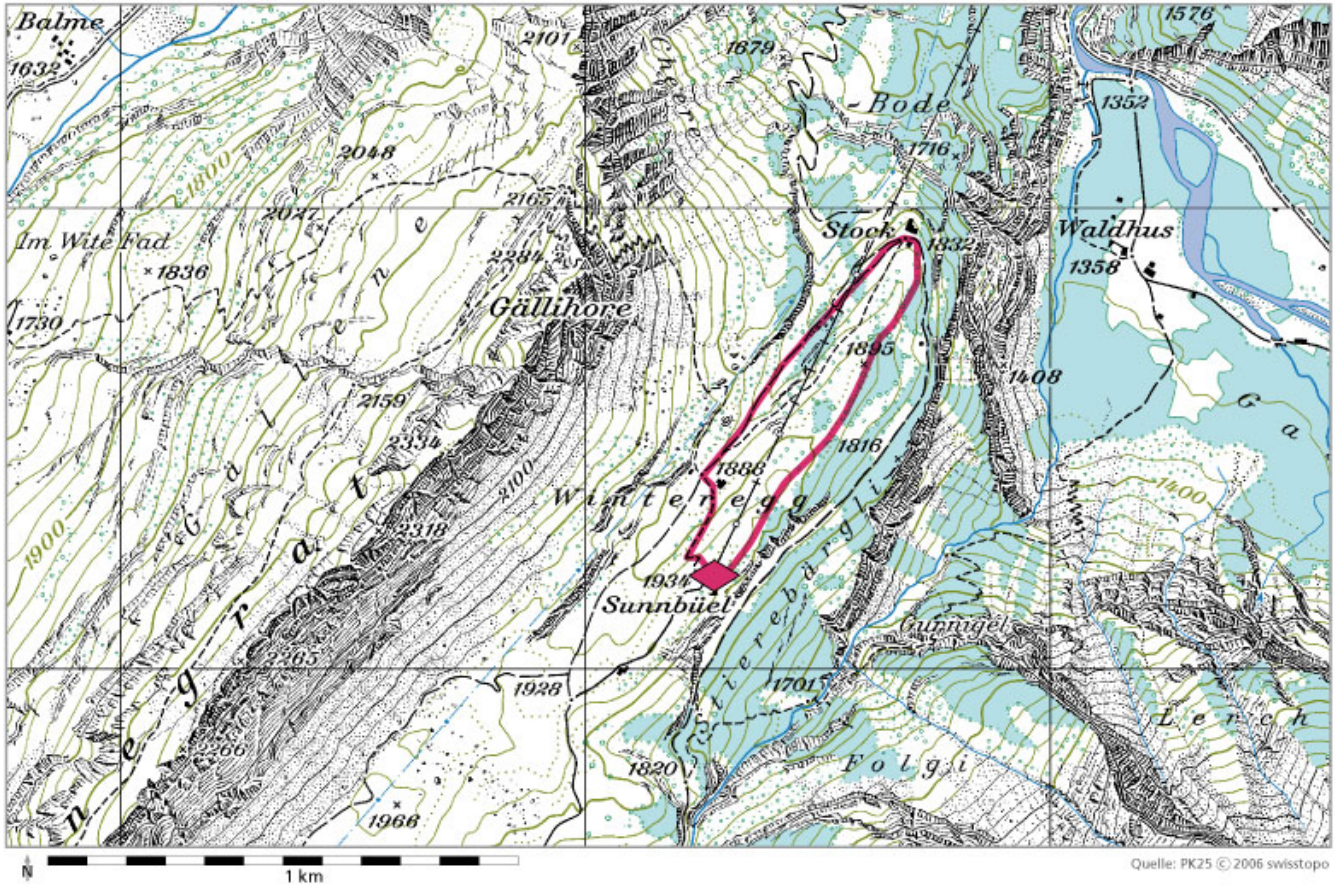

Stock Trail Sunnbüel

 Trail is open

 Time -

 Altitude at the start 1934 m. ü. M.

 lowest point 1832 m. ü. M.

 Ascent 140 m

 3718 Kandersteg (BE)

 Distance 2.2 km

 Altitude at the end 1934 m. ü. M.

 highest point 1934 m. ü. M.

 Difference in altitude 0 m

Trail details

Region <http://kandersteg.ch>

Schneeschuhtail Sunnbüel

Berner Wanderwege
Berne Rando

Schneeschuhtrail Sunnbüel