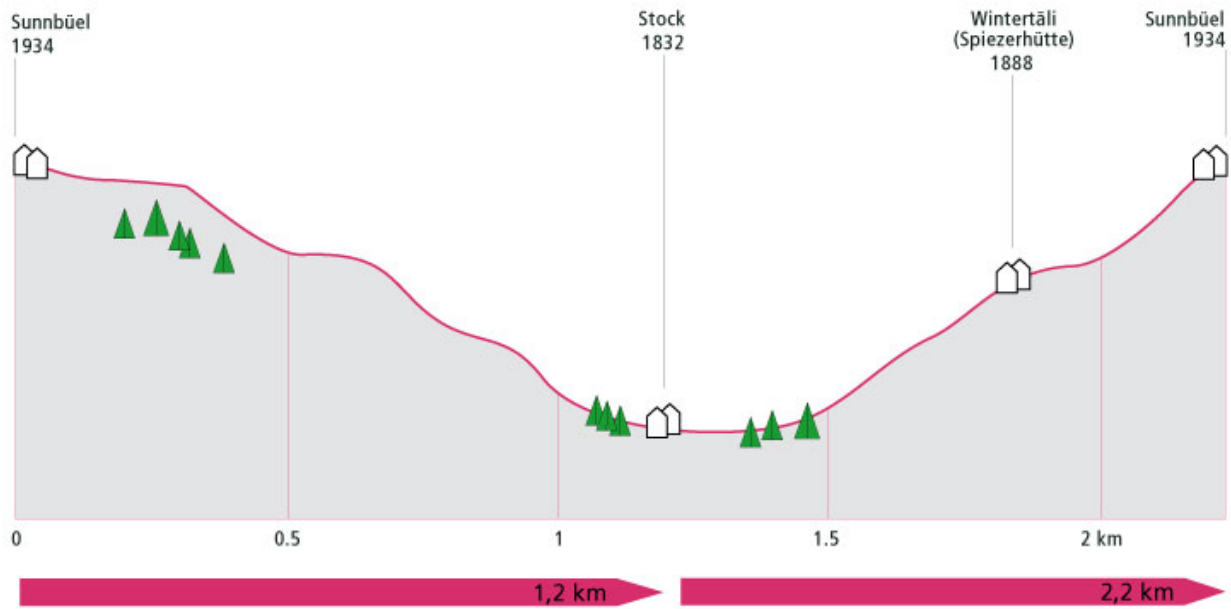

Stock Trail Sunnbüel

 Trail is open

 Time -

 Altitude at the start 1934 m. ü. M.

 lowest point 1832 m. ü. M.

 Ascent 140 m

 3718 Kandersteg (BE)

 Distance 2.2 km

 Altitude at the end 1934 m. ü. M.

 highest point 1934 m. ü. M.

 Difference in altitude 0 m

Trail details

Region <http://kandersteg.ch>

Schneeschuhtail Sunnbüel

Berner Wanderwege
Berne Rando

Schneeschuhtrail Sunnbüel