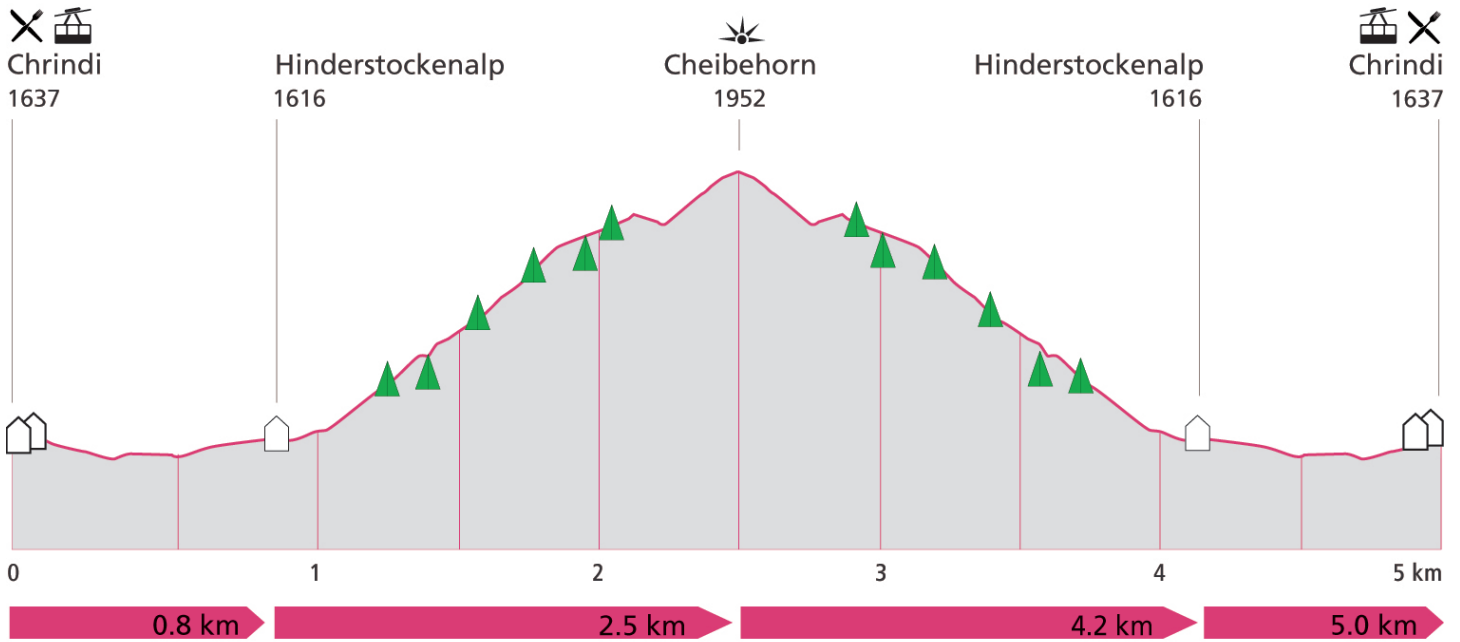

### ■ Gipfeltour Cheibehorn

 Trail is closed

 **Time** 2.0 h

 **Distance** 5.0 km

 **Altitude at the start** 1637 m. ü. M.

 **Altitude at the end** 1952 m. ü. M.

 **lowest point** 1595 m. ü. M.

 **highest point** 1952 m. ü. M.

 **Ascent** 370 m

 **Difference in altitude** 320 m

 **3762 Erlenbach im Simmental (BE)**

### Trail details

Region

<http://www.stockhorn.ch>

### Schneeschuhroute Chrindi - Cheibehorn - Chrindi

Berner Wanderwege   
Berne Rando