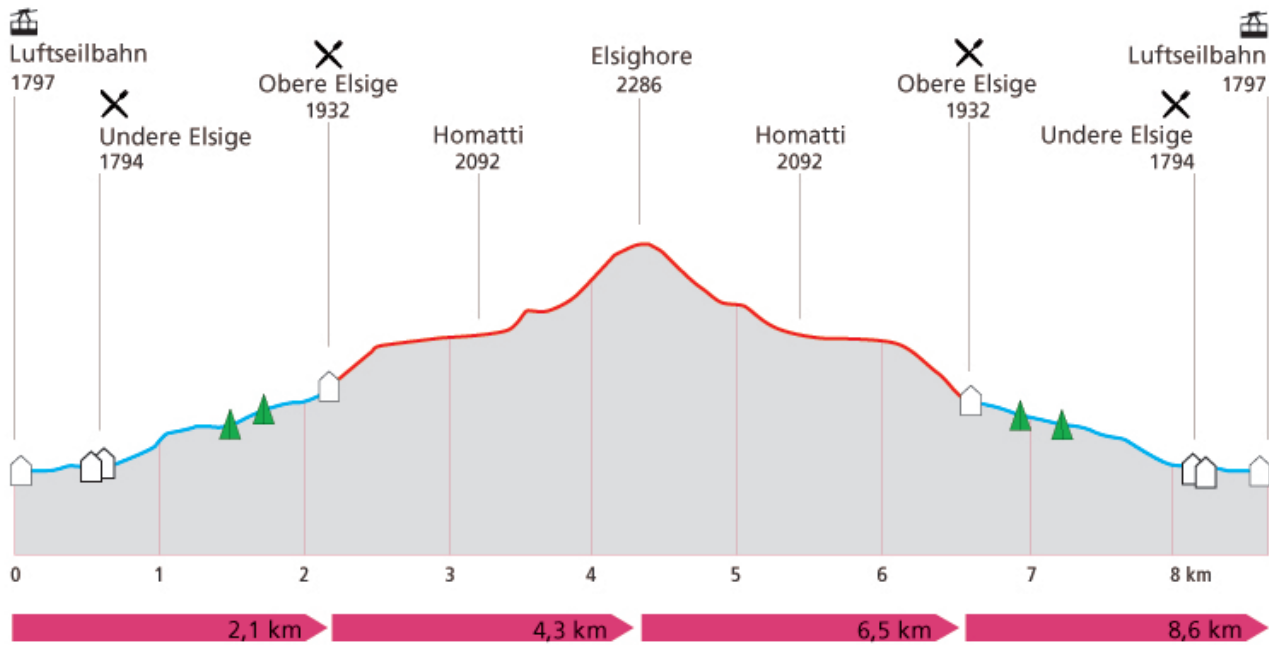

### Elsige Trail

 <b>Time</b>	-
 <b>Altitude at the start</b>	1797 m. ü. M.
 <b>lowest point</b>	1797 m. ü. M.
 <b>Ascent</b>	150 m
 <b>3725 Elsigenalp (Frutigen) (BE)</b>	

 <b>Distance</b>	4.2 km
 <b>Altitude at the end</b>	1934 m. ü. M.
 <b>highest point</b>	1950 m. ü. M.
 <b>Difference in altitude</b>	150 m

### Trail details

Region <http://www.elsigen-metsch.ch>

**ELSIGEN-  
METSCH**

### Schneeschuhrouten Elsigenalp

-  Elsige Trail (leicht)
-  Elsinhorn Trail (mittelschwer)

Quelle: PCSO © 2013 swisstopo  
1 km

### Schneeschuhrouten Elsinhorn Trail & Elsige Trail

---