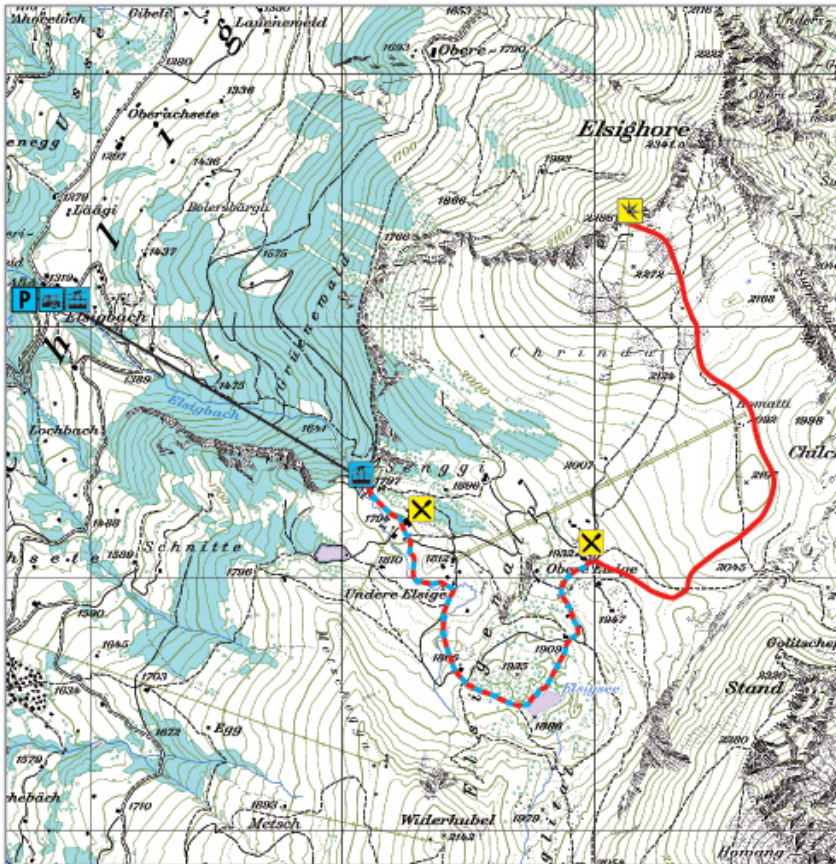

### Elsige Trail

 <b>Time</b>	-
 <b>Altitude at the start</b>	1797 m. ü. M.
 <b>lowest point</b>	1797 m. ü. M.
 <b>Ascent</b>	150 m
 <b>3725 Elsigenalp (Frutigen) (BE)</b>	

 <b>Distance</b>	4.2 km
 <b>Altitude at the end</b>	1934 m. ü. M.
 <b>highest point</b>	1950 m. ü. M.
 <b>Difference in altitude</b>	150 m

### Trail details

Region <http://www.elsigen-metsch.ch>

**ELSIGEN-  
METSCH**

### Schneeschuhrouten Elsigenalp

-  Elsige Trail (leicht)
-  Elsinhorn Trail (mittelschwer)

Quelle: PCSO © 2013 swisstopo  
1 km

### Schneeschuhrouten Elsinhorn Trail & Elsige Trail

---