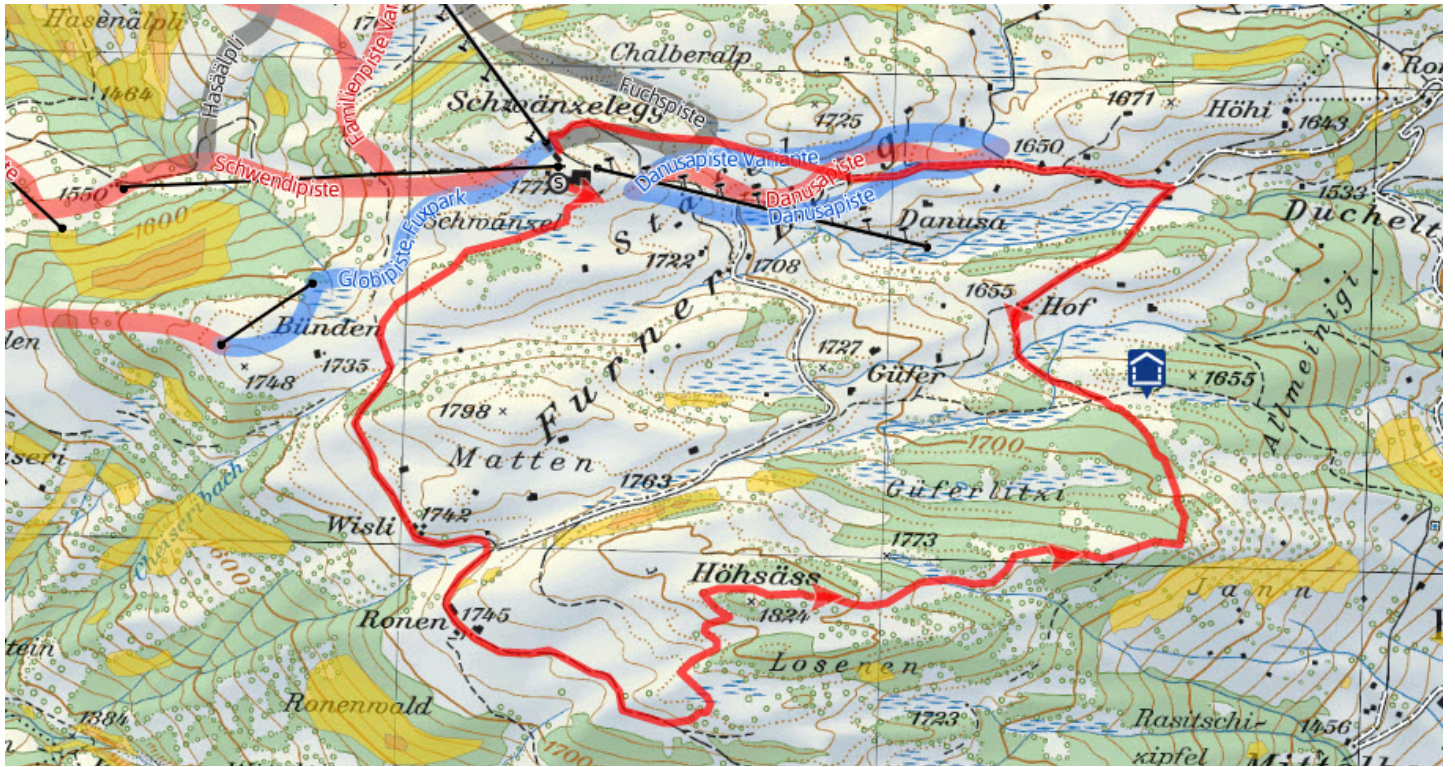

### Danusa-Rundtour Furna

 **Time** 2.3 h

 **Distance** 6.0 km

 **Altitude at the start** 1778 m. ü. M.

 **Altitude at the end** 1778 m. ü. M.

 **lowest point** 1631 m. ü. M.

 **highest point** 1821 m. ü. M.

 **Ascent** 232 m

 **Difference in altitude** 202 m

 7214 Grüşch/GR (GR)

### Trail details

Region

<http://www.praettigau.info>